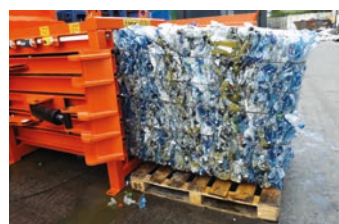

Oficjalny przedstawiciel w Polsce:
Legun Trading Company
ul. Kolistka 105 c
43-300 Bielsko-Biała

Kontakt:
T: 33-8126935
M: 721943736
Info@ckpolska.pl
www.ckpolska.pl

Producent:
CK International Ltd.
38a Eglish Road
Dungannon, Co. Tyrone
Northern Ireland BT70 1LA
www.ckinternational.co.uk